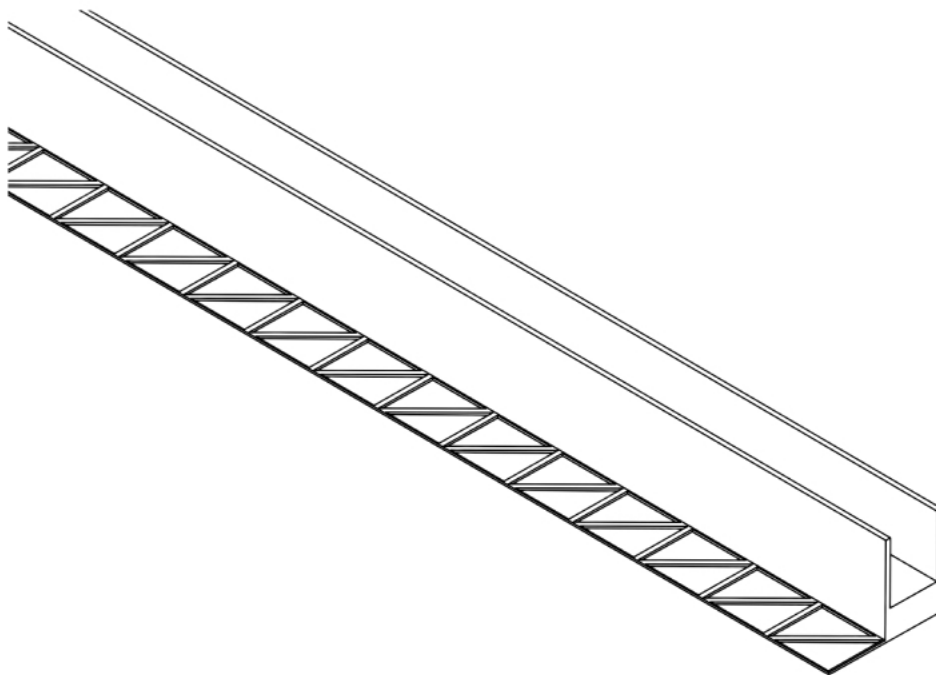

Preisliste

Xilumix 10 mm Wand Boden Profil weiss alle Preise ink MwSt.

Bis 1m	2700°k 3000°k 4000°k	486 Fr.
Bis 2m	2700°k 3000°k 4000°k	630 Fr.

Sondermasse auf anfrage möglich.

*Preisänderungen vorbehalten

Technische Daten Leuchtelemente:

2700°k 2140lm/m

3000°k 2260lm/m

4000°k 2380lm/m

Rot, Blau oder Grün