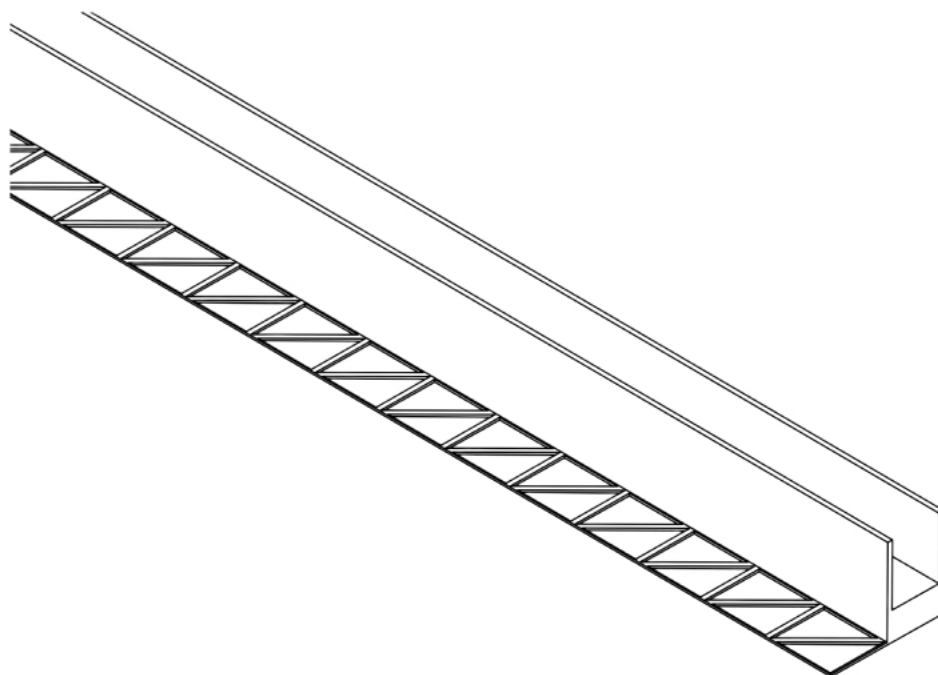

Preisliste

Xilumix 10 mm Wand Boden Profil RGBW alle Preise ink MwSt.

Bis 1m	RGBW	556 Fr.
Bis 2m	RGBW	630 Fr.

Sondermasse auf anfrage möglich.

*Preisänderungen vorbehalten

Technische Daten Leuchtelemente:

RGBW 1250lm/m