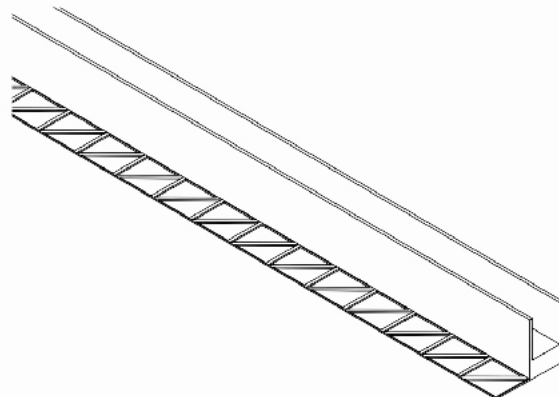

Technische Daten Leucht elemente:

2700 °k. 2140lm/m

3000 °k. 2260lm/m

4000 °k. 2380lm/m