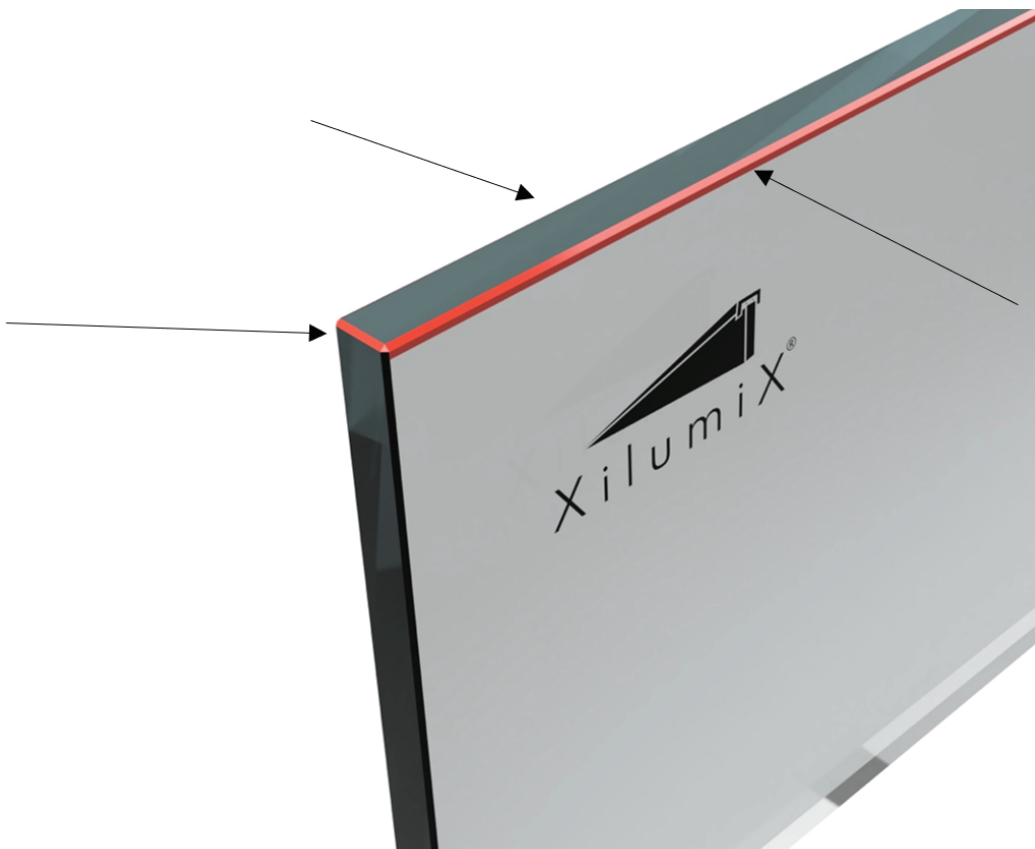

Klebestellen

An den rot markierten Stellen ist eine Raupe Montagekleber aufzutragen.