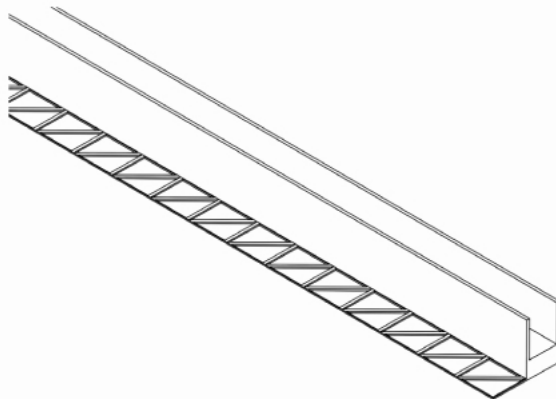

Technische Daten Leucht elemente:

RGBW 1250lm/m

Preisliste

Xilumix 10 mm Profil mit Gefällekeil links oder rechts weiss alle Preise ink MwSt.

Bis 0.98m	2700°k, 3000°k, 4000°k	571 Fr.
Bis 1.2m	2700°k, 3000°k, 4000°k	622 Fr.
Bis 1.48m	2700°k, 3000°k, 4000°k	673 Fr.
Bis 2m	2700°k, 3000°k, 4000°k	980 Fr.