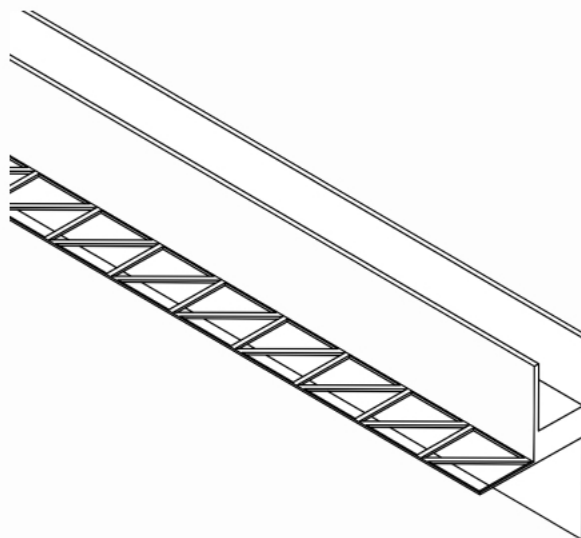

Sondermasse auf anfrage möglich.

**Preisänderungen vorbehalten*

Technische Daten Leucht elemente:

2700 °k. 2140lm/m

3000 °k. 2260lm/m

4000 °k. 2380lm/m

Preisliste

Xilumix 10 mm Profil mit Gefällekeil links oder rechts weiss alle Preise ink MwSt.